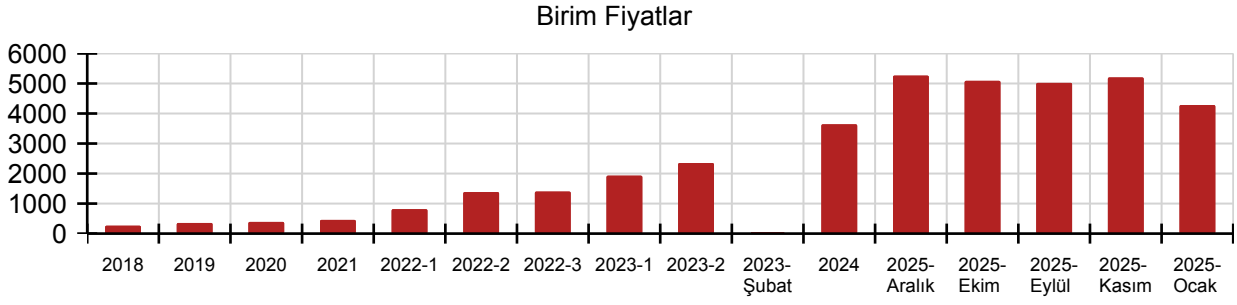

35.110.1104 Pozuna ait Birim Fiyat, Analiz ve Yapım Şartları

Birim Fiyatları Grafiđi

Yapım Şartları

Kompakt tip, havalı ortamda kesme yapan, el hareketinden bađımsız açtırma mekanizmalı, termik aşırı akım ve manyetik kısa devre koruması bulunan akım sınırlama özelliđi olan Ics deđeri en az % 50 Icu deđerine eşit olan, TS EN 60947-2 standardına uygun CE uygunluk işareti ile piyasaya arz edilmiş kompakt şalter temin ve montajı (I1: Ayarlanabilen termik koruma açma akımı, I3: Sabit veya ayarlanabilen manyetik koruma açma akımı, In: Anma akımı, Icu: Kısa devre kesme kapasitesi, Ics: İşletme kısa devre kesme kapasitesi)

Not: Tip testleri yapılmış olacaktır.