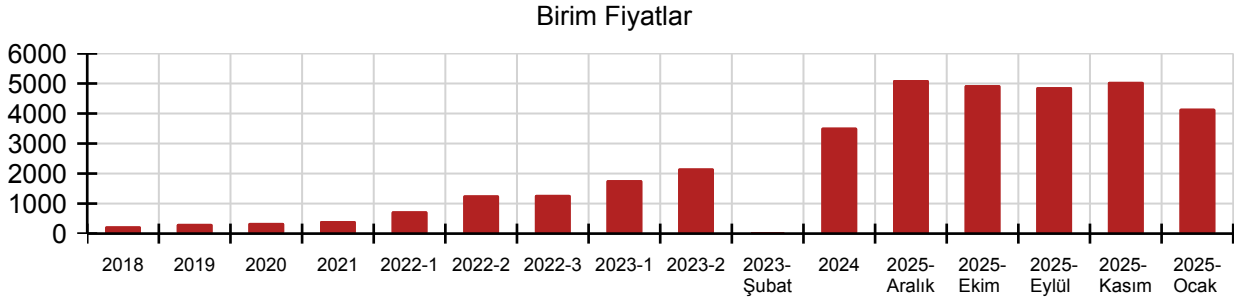

35.110.1103 Pozuna ait Birim Fiyat, Analiz ve Yapım Şartları

Birim Fiyatları Grafiđi

Yapım Şartları

Kompakt tip, havalı ortamda kesme yapan, el hareketinden bağımsız açtırma mekanizmalı, termik aşırı akım ve manyetik kısa devre koruması bulunan akım sınırlama özelliđi olan Ics değeri en az % 50 Icu değeri ne eşit olan, TS EN 60947-2 standardına uygun CE uygunluk işareti ile piyasaya arz edilmiş kompakt şalter temin ve montajı (I1: Ayarlanabilen termik koruma açma akımı, I3: Sabit veya ayarlanabilen manyetik koruma açma akımı, In: Anma akımı, Icu: Kısa devre kesme kapasitesi, Ics: İşletme kısa devre kesme kapasitesi)

Not: Tip testleri yapılmış olacaktır.